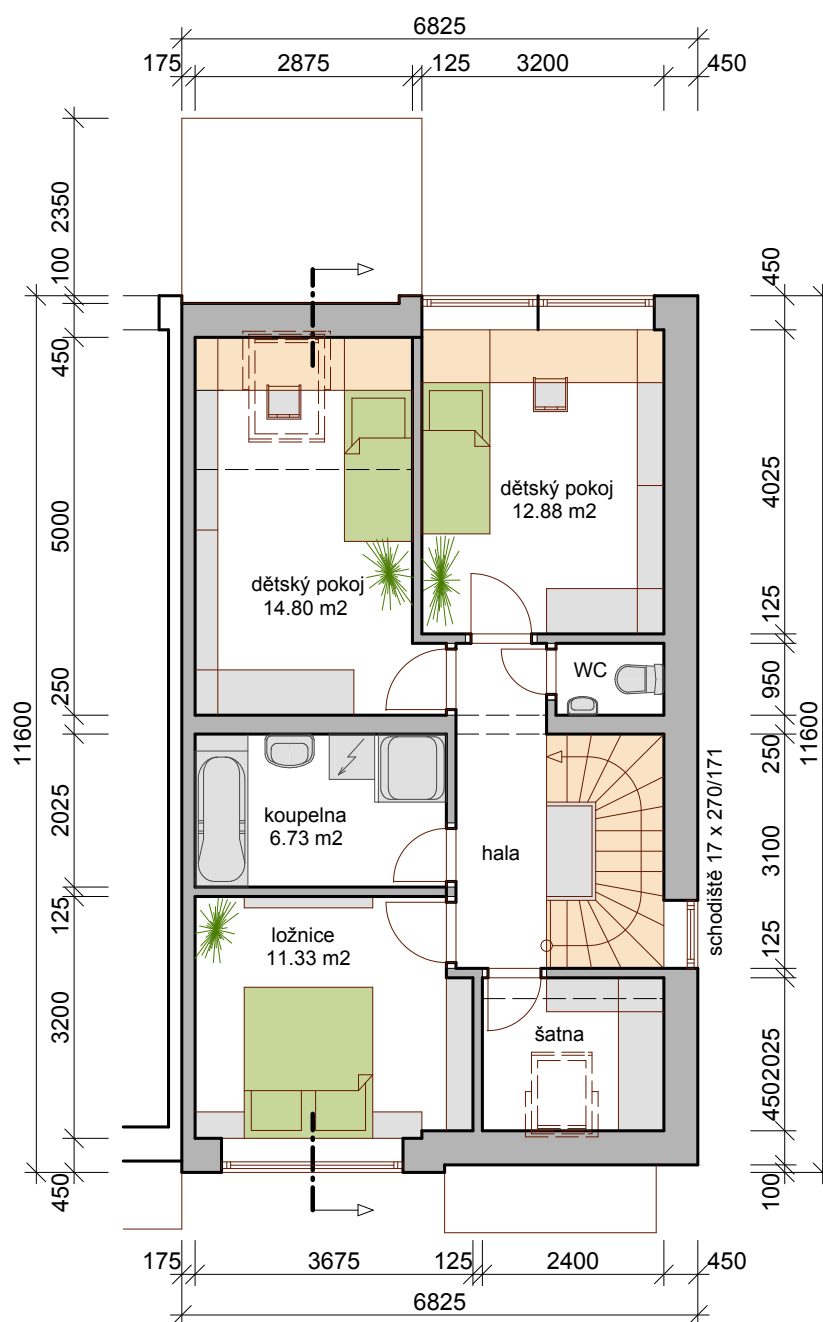

**Půdorys přízemí**

**Půdorys patra**

## **RODINNÝ DŮM 8**

užitná plocha 124.23 m<sup>2</sup>  
 krytá terasa 7.45 m<sup>2</sup>  
 pozemek 210 m<sup>2</sup>

**REZIDENCE HAVLÍČKOVA**

**Novostavby rodinných domů**

**BŘECLAV**